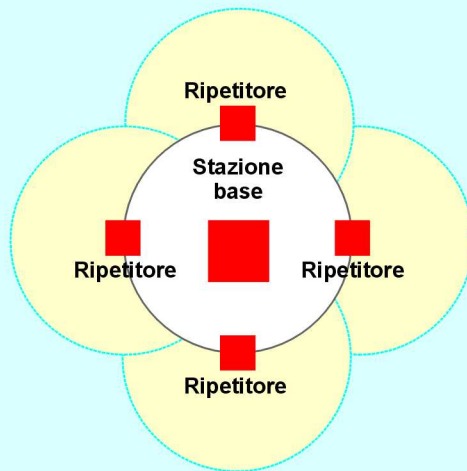

Isole senza filo

L'unità base principale può essere installata fino a 7 km. dal sistema telefonico (dipendente da un PABX). Ciò permette di installare le "isole senza filo" anche in posti lontani, velocemente e a basso costo.

APPLICAZIONI

- piccoli uffici
- vivai
- magazzini
- supermarket
- hotel

Sistema di comunicazione senza filo CS100

Stazione base e area di copertura (fino a 300 m. dalla base)

Stazione base più quattro ripetitori che estendono l'area di copertura.

Stazione base più sei ripetitori, tre dei quali sono installati in "jump", ideale per magazzini molto lunghi

Via Lodi, 1
20053 Muggiò (MI)
ITALY
Tel. 039 27.85.173
Fax 039 21.44.286
www.unirete.it
info@unirete.it