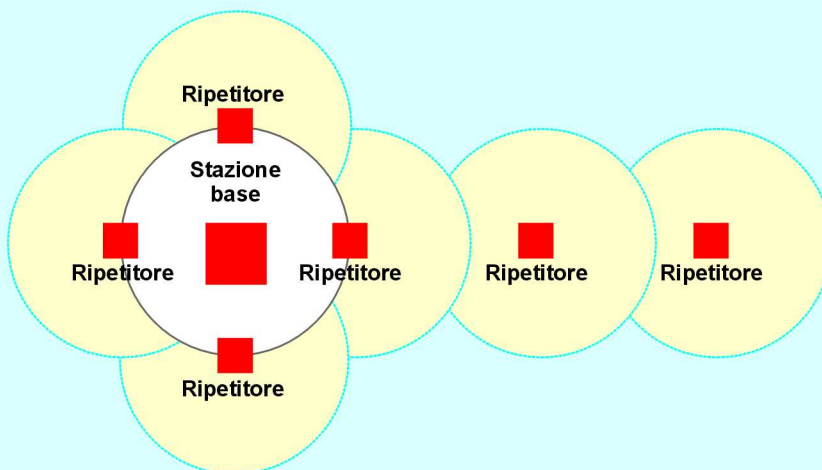

APPLICAZIONI

- piccoli uffici
- vivai
- magazzini
- supermarket
- hotel

Sistema di comunicazione senza filo CS100

Stazione base e area di copertura (fino a 300 m. dalla base)

Stazione base più quattro ripetitori che estendono l'area di copertura.

Stazione base più sei ripetitori, tre dei quali sono installati in "jump", ideale per magazzini molto lunghi

Via Lodi, 1
20053 Muggiò (MI)
ITALY
Tel. 039 27.85.173
Fax 039 21.44.286
www.unirete.it
info@unirete.it